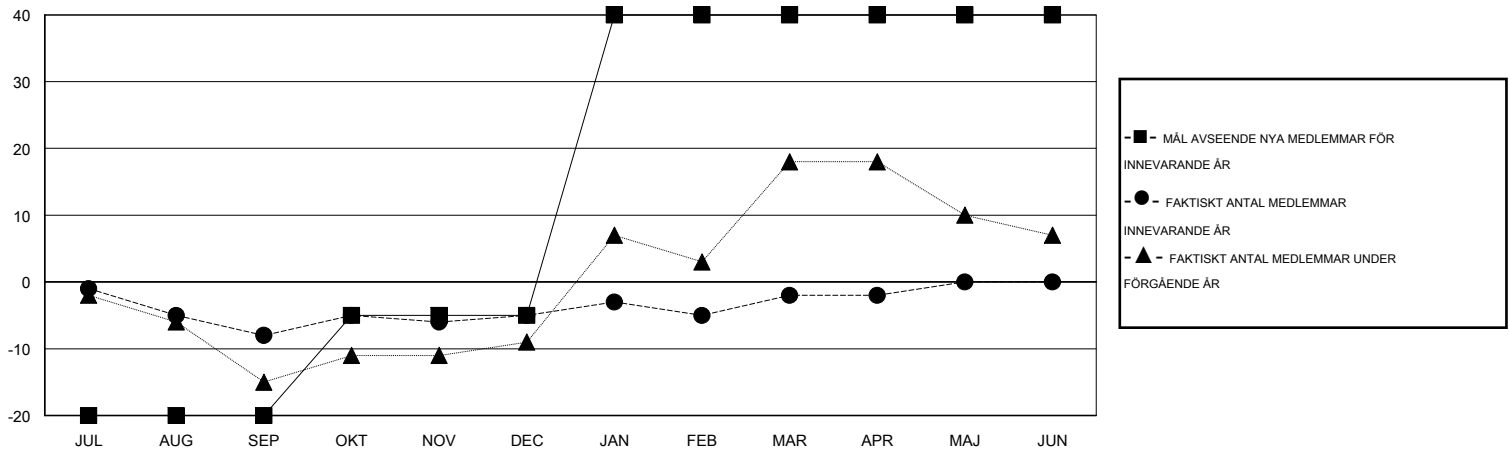

MONTHLY MEMBERSHIP PROGRESS REPORT

District 101SM

Results as of: 4/30/2016

GMT: Kenneth Persson

OMRÅDE SWEDEN

GMT KO 4

Klubbar					Medlemmar				
RESULTAT FÖR 2015-2016					RESULTAT FÖR 2015-2016				
KVARTAL	MÅL AVSEENDE NYA KLUBBAR	NYA KLUBBAR	AVFÖRDA KLUBBAR	NETTOTILLVÄX T/MINSKNING	KVARTAL	MÅL AVSEENDE NYA MEDLEMMAR	CHARTER OCH TILLAGDA NYA MEDLEMMAR	AVFÖRDA MEDLEMMAR	NETTOTILLVÄX T/MINSKNING
JUL/AUG/SEP	0	0	0	0	JUL/AUG/SEP	-20	5	13	-8
OKT/NOV/DEC	0	0	0	0	OKT/NOV/DEC	15	21	18	3
JAN/FEB/MAR	1	0	0	0	JAN/FEB/MAR	45	23	20	3
APR/MAJ/JUN	0	0	0	0	APR/MAJ/JUN	0	5	5	0

MÅL OCH FAKTISKT ANTAL NYA KLUBBAR

MÅL OCH FAKTISKT ANTAL MEDLEMMAR

NEDLAGDA KLUBBAR: 0

AVFÖRDA MEDLEMMAR

AVLIDNA	12
NEDLAGD KLUBB	0
ÖVRIGA	44
TOTAL	56

23 CLUBS OF 38 TOG UPP EN ELLER FLER NYA MEDLEMMAR

[KLICKA HÄR FÖR INFORMATION OM STATUS](#)